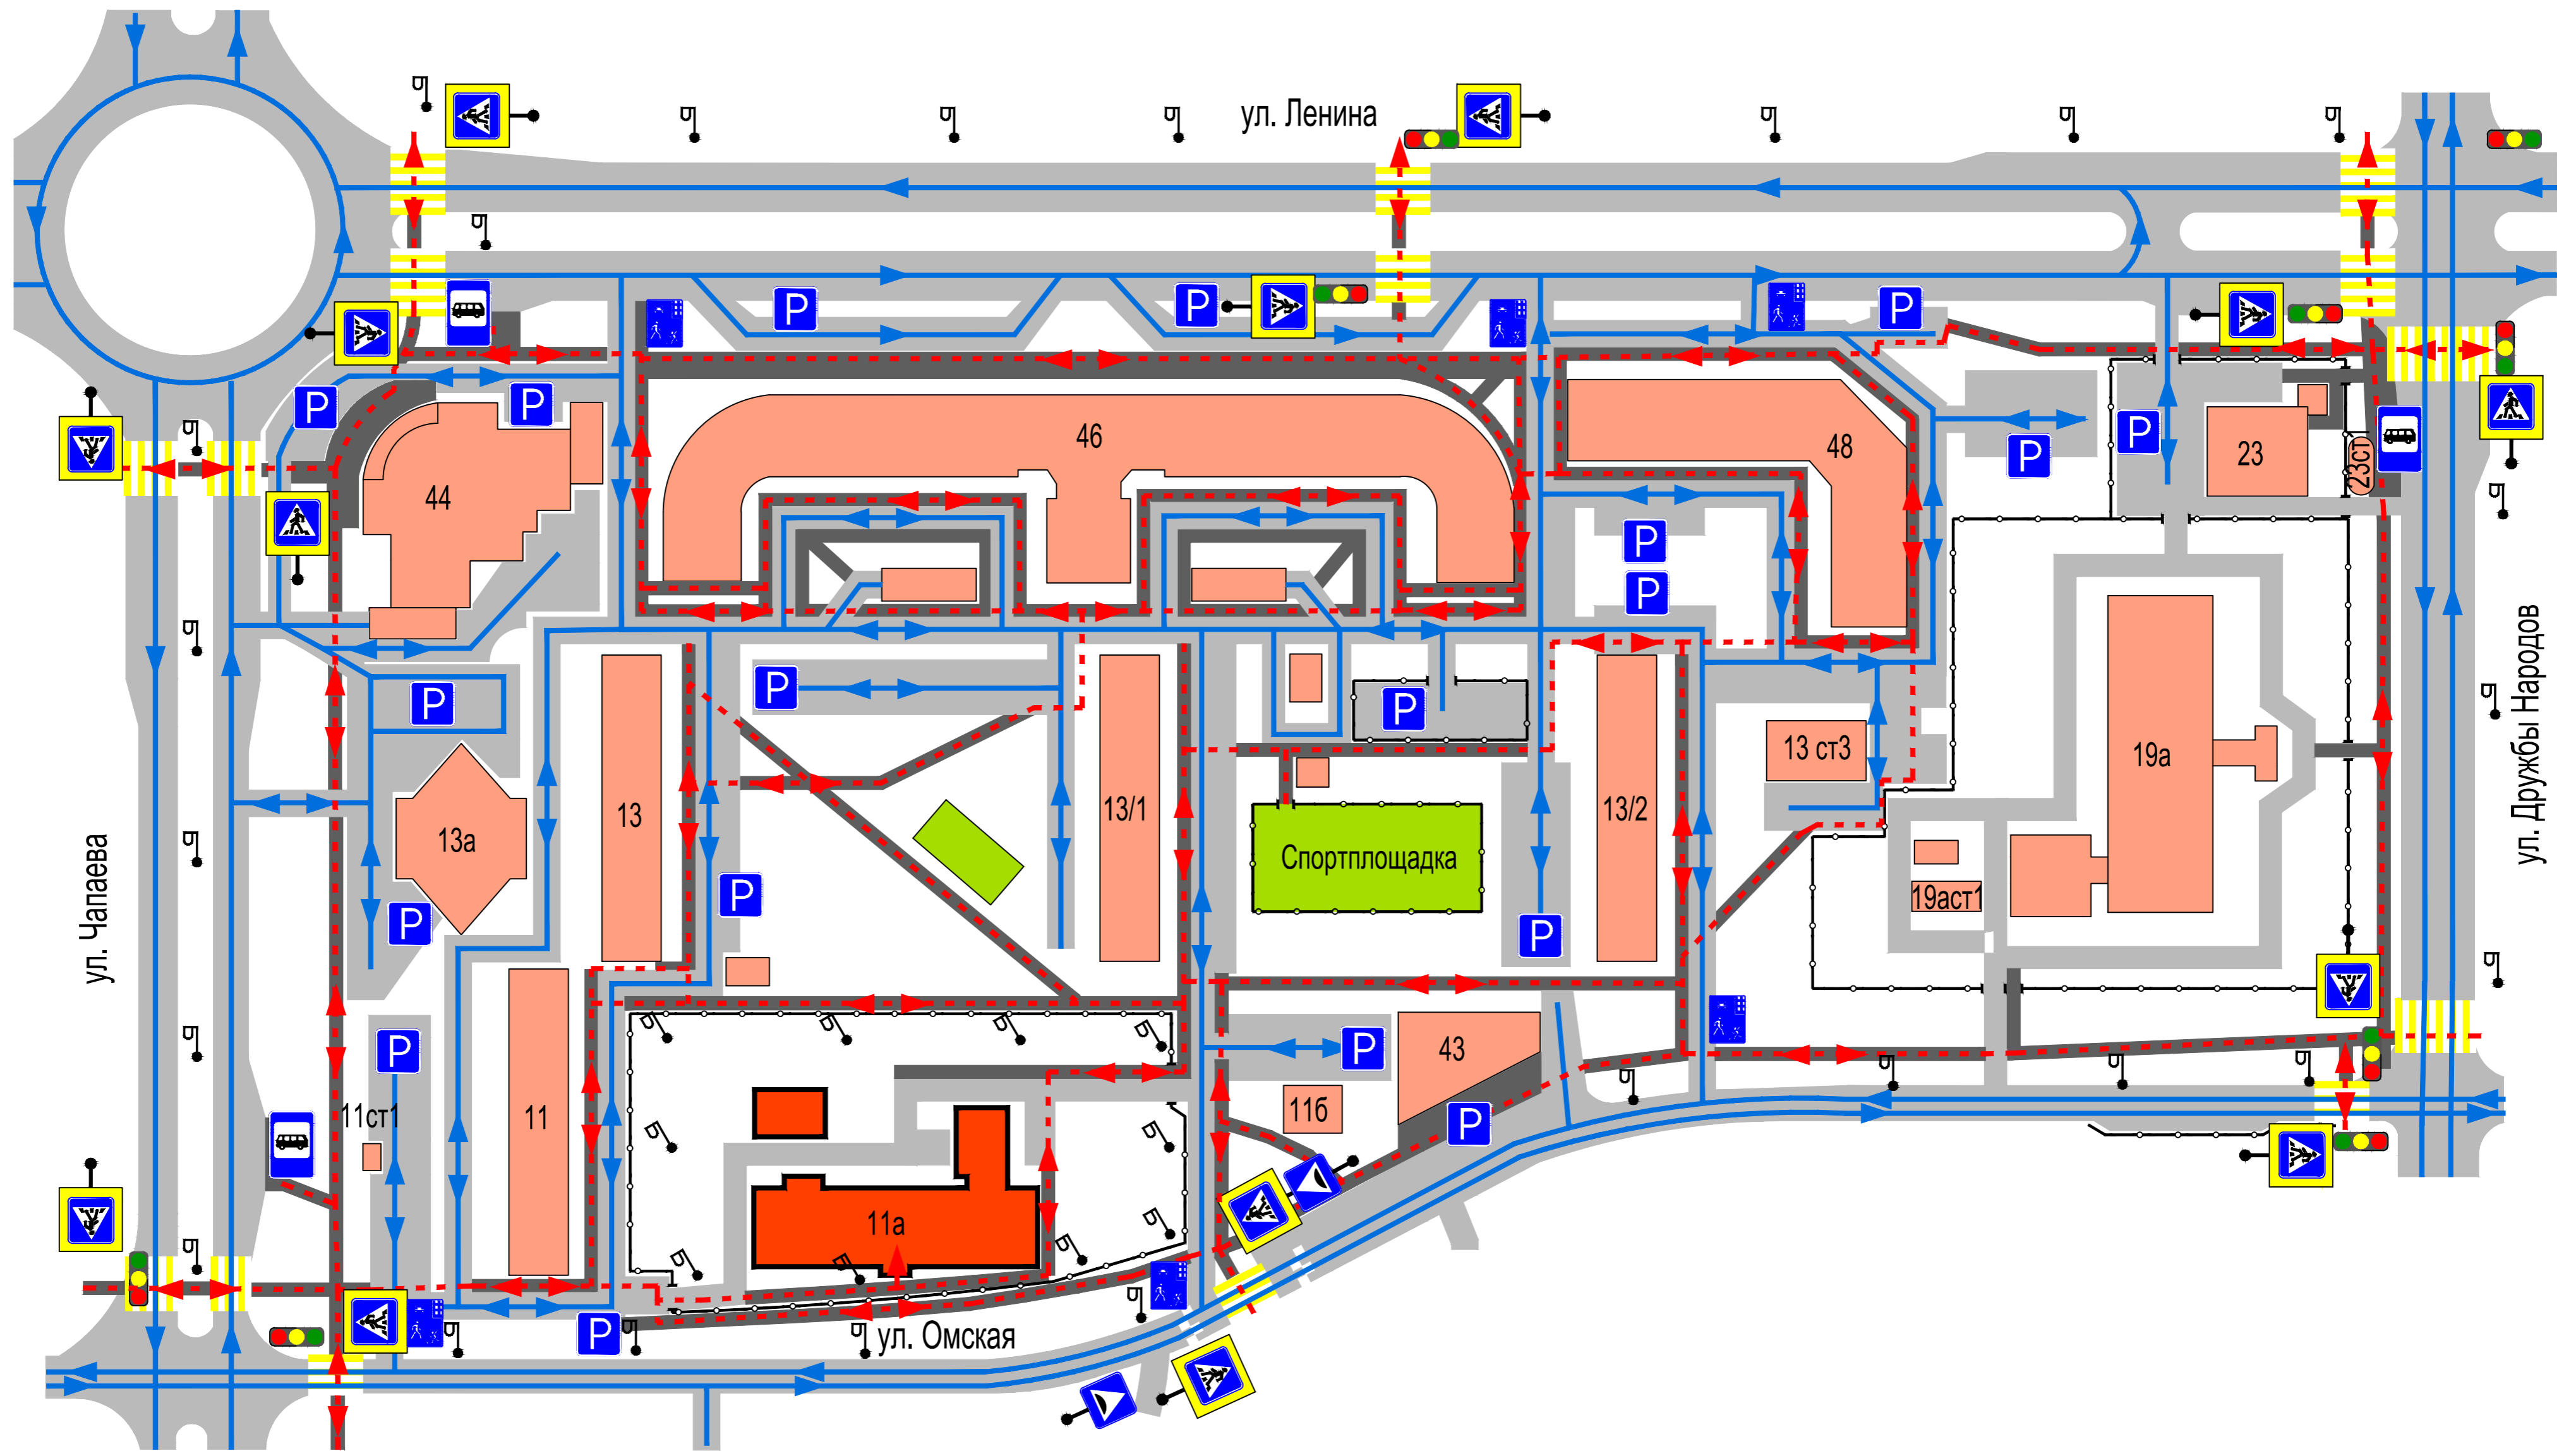

План-схема района расположения образовательного учреждения, пути движения транспортных средств и детей (воспитанников)

- здание МАДОУ ДС №68 "Ромашка" (ул. Чапаева, 11а)
- жилые и административные здания
- проезжая часть
- тротуар
- наземный пешеходный переход

- направление движения транспортного потока
- направление движения детей
- искусственная неровность
- ограждение
- искусственное освещение

				Паспорт дорожной безопасности МАДОУ г. Нижневартовска ДС №68 "Ромашка" (ул. Чапаева, д. 11а)				
Изм	Лист	№ докум	Подп	Дата	План-схема МАДОУ г. Нижневартовска ДС №68 "Ромашка" (ул. Чапаева, д. 11а)	Лит	Масса	Масштаб
Разраб								М1:2000
Провер						Лист 1	Листов	
УТВ						ООО "Эксперт 01"		