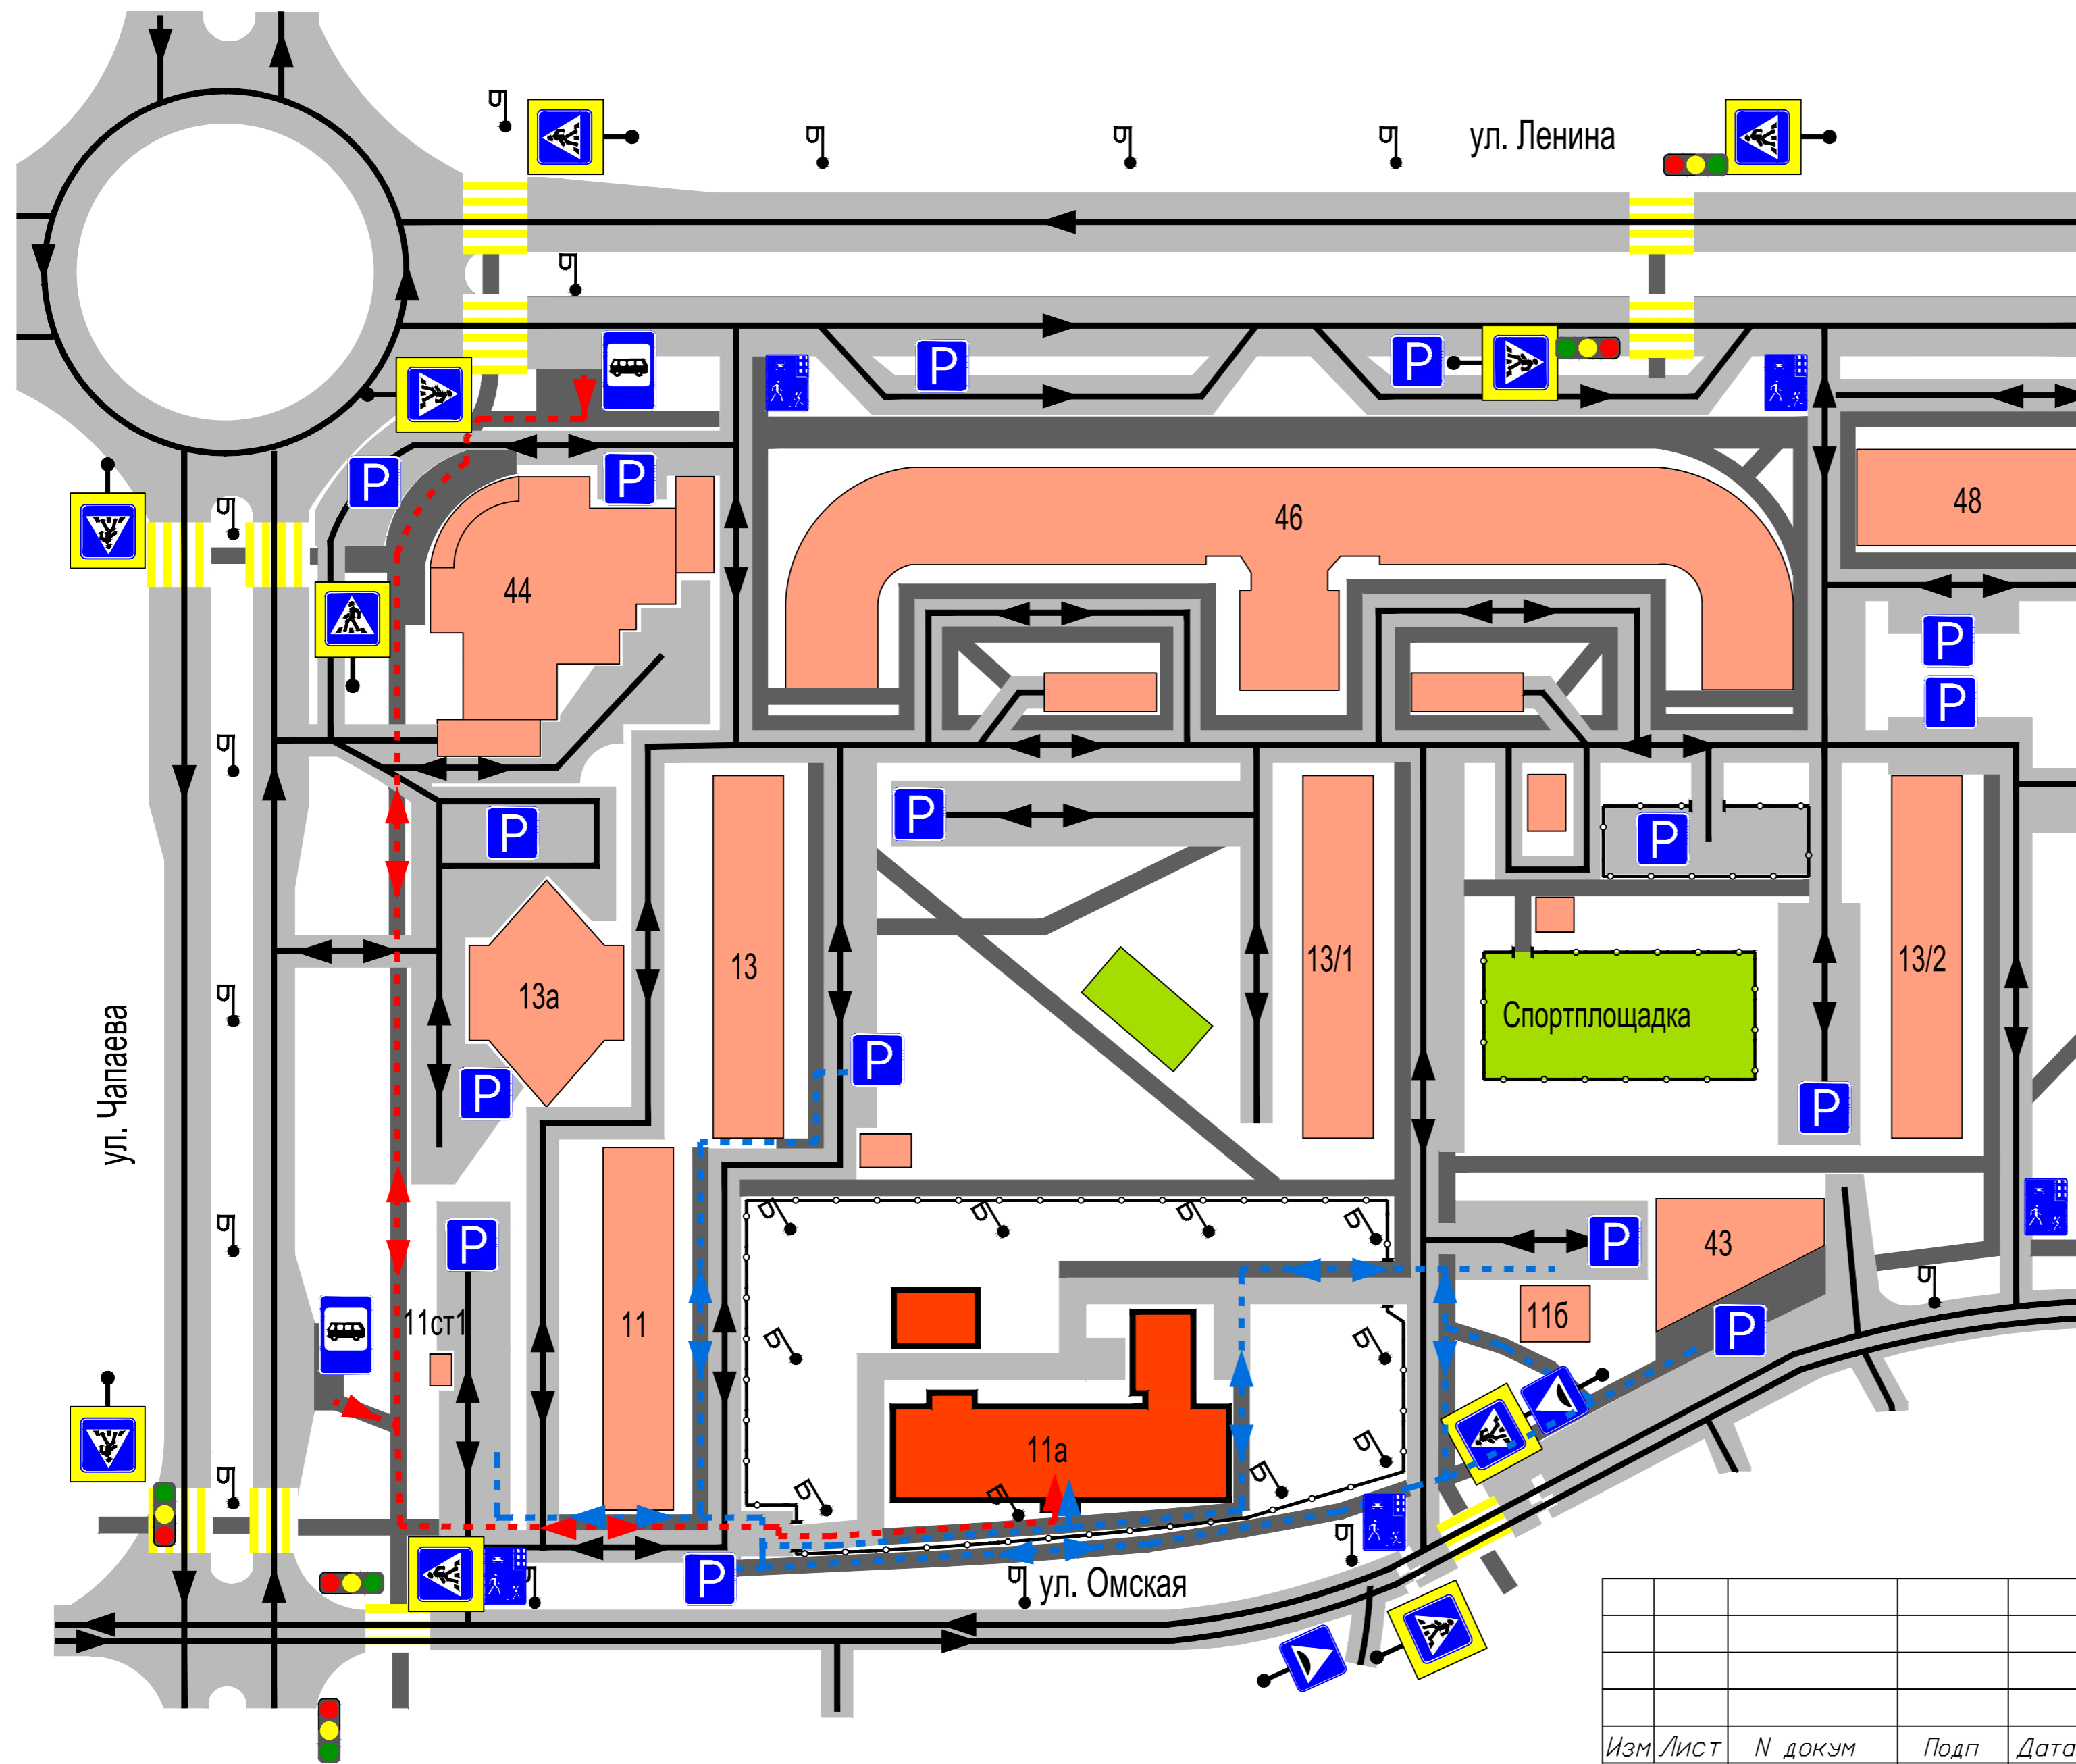

Схема организации дорожного движения в непосредственной близости от образовательного учреждения с размещением соответствующих технических средств организации дорожного движения, маршрутов движения детей (воспитанников) и расположения парковочных мест

- здание МАДОУ ДС №68 "Ромашка" (ул. Чапаева, 11а)
- жилые и административные здания
- проезжая часть
- тротуар
- наземный пешеходный переход
- искусственная неровность
- ограждение
- искусственное освещение
- направление движения транспортного потока
- направление движения детей от остановок маршрутных транспортных средств
- направление движения детей от остановок маршрутных транспортных средств

				Паспорт дорожной безопасности МАДОУ г.Нижевартовска ДС №68 "Ромашка" (ул. Чапаева, д.11а)				
Изм	Лист	№ докум	Подп	Дата	План-схема МАДОУ г.Нижевартовска ДС №68 "Ромашка" (ул. Чапаева, д.11а)	Лит	Масса	Масштаб
Разраб								М1:2000
Провер						Лист 1		Листов
						ООО "Эксперт 01"		
УТВ								